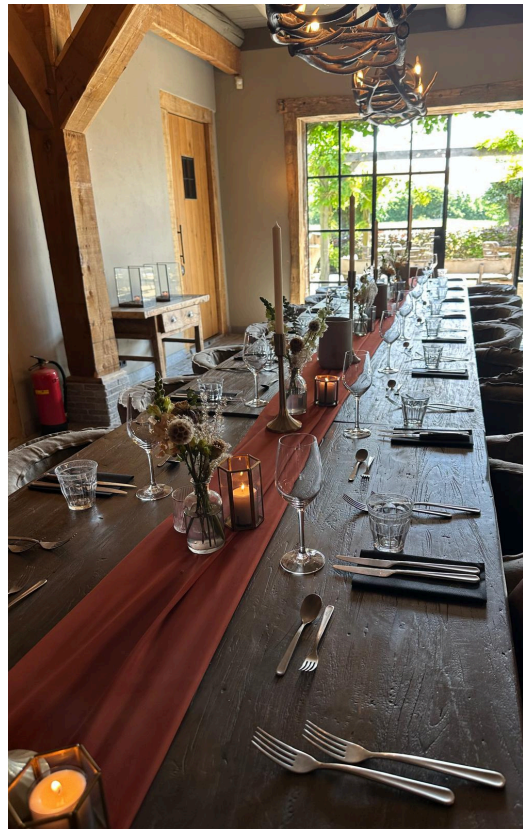

Wij vinden het namelijk belangrijk én leuk om de styling van jullie bruiloft helemaal af te stemmen op jullie wensen.

BASIS DINER

Dit zit er in ons basis uitbreiding diner:

- Loper
- Kaarsen
- Bloemwerk

De basisloper kun je uitbreiden met placemats en servetten.

Ook kun je kiezen voor een uitgebreidere bloemstyling, waardoor de tafel al snel voller en sfeervoller oogt.

MEDIUM DINER

Medium diner

- Tafellinnen
- Loper
- Medium kaarsenpakket
- Bloemwerk

Perfect voor een stijlvolle tafelsetting en ook zeer geschikt voor shared dining.